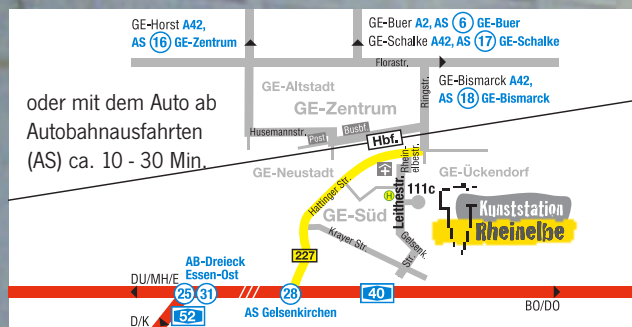

zu Gast in der

**Kunststation
Rheinelbe**

Leithestraße 111 c · 45886 Gelsenkirchen

Buslinie 389 vom Hauptbahnhof GE in Richtung BO-Höntrop bis Haltestelle
Halfmannsweg oder zu Fuß vom Hbf. GE (Südausgang) ca. 30 Minuten